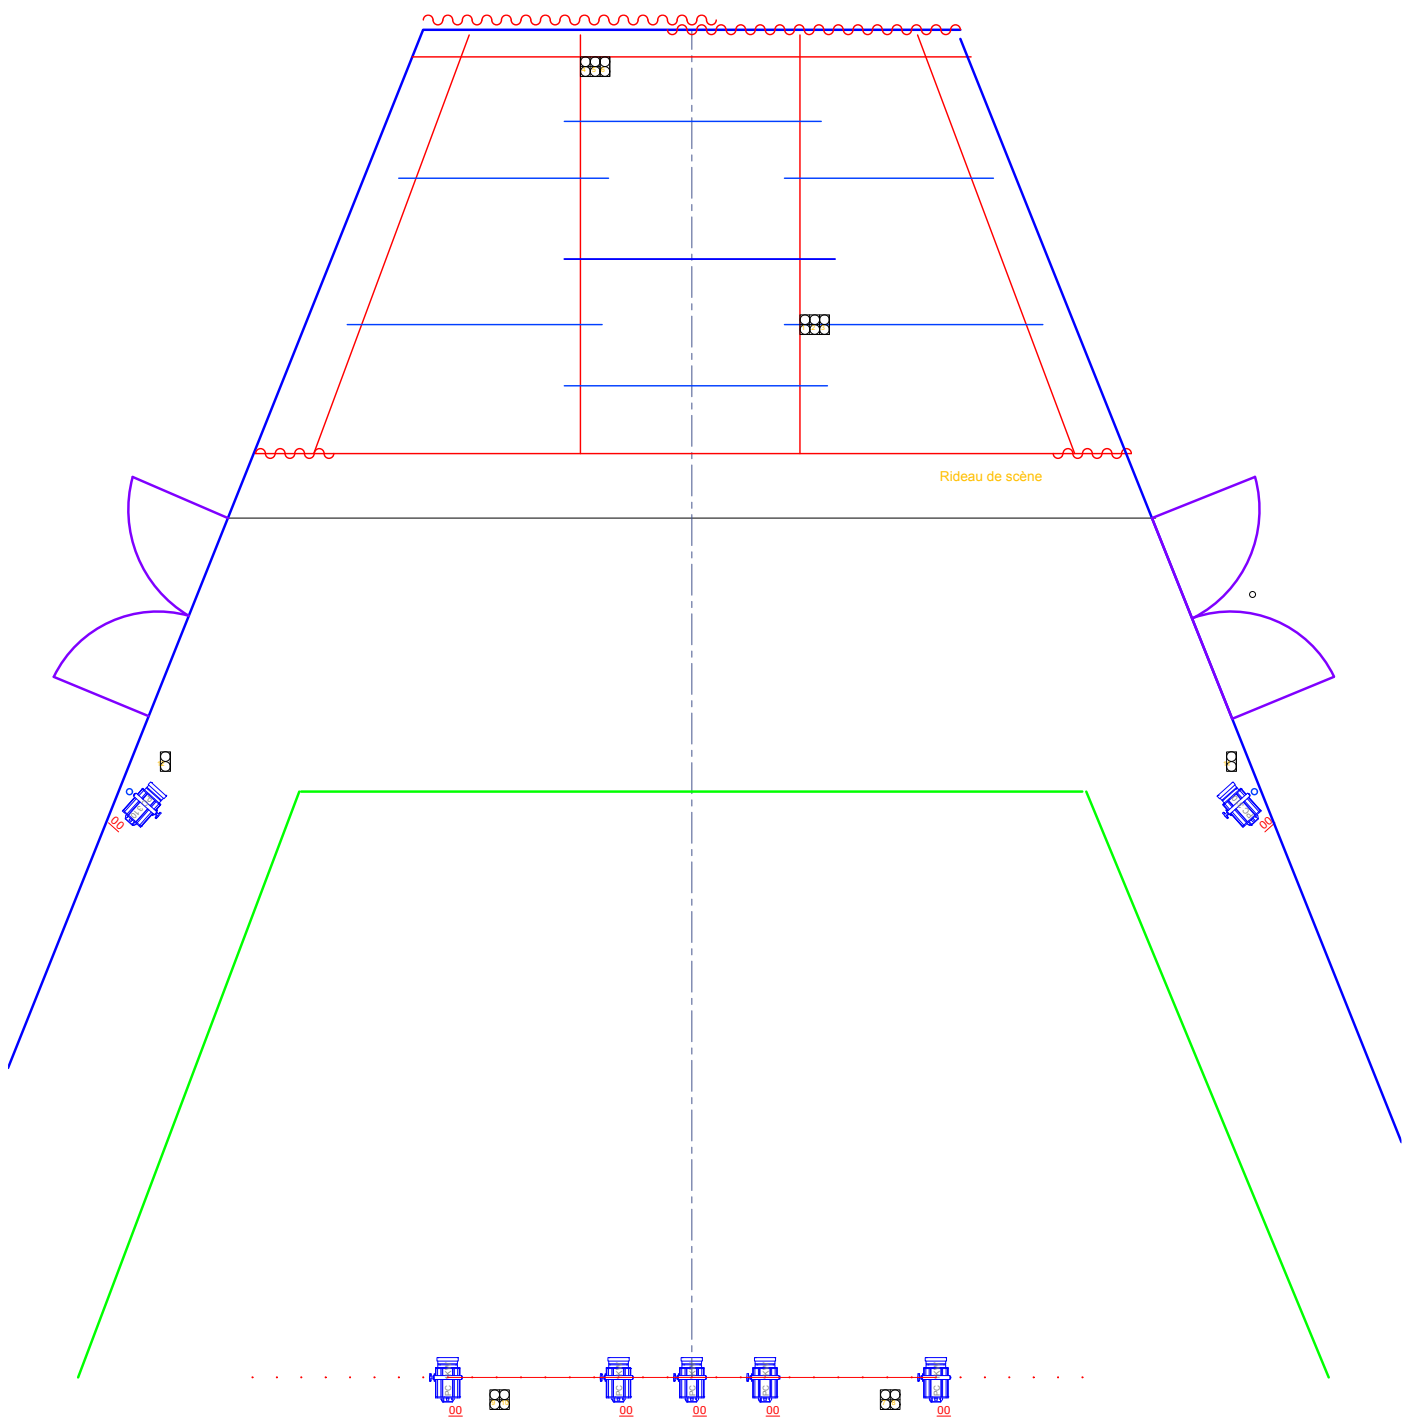

Communauté de communes Combrailles Sioule et Morge

Le Pont de Menat – 63440 Pouzol

04.73.85.53.72 – ccpm.culture@gmail.com

- bloc de puissance 12 circuits (avec branchement possible pour bloc supplémentaire – prise P17) / 6 circuits sous grill, 2 latéraux en salle (1 cour, 1 jardin), 4 à la face
- jeu d'orgues 12 / 24 ADB Mikado
- équipement lumière : 8 PC 1KW, 4 Fresnel 1kw, 5 pars 64 (cp62)
- système son adapté à la salle (pas de retours) = bloc ampli Blackline system controller (avec 2 amplis yamaha) sur le plateau / console mixage-son MG166cx en régie
- 1 micro-fil, 1 micro HF + 5 pieds de micro
- 6 longueurs de câbles XLR 3 broches M-F (longueur totale : environ 30 m)
- hauteur sous grill : 4,90m
- 4-5 pendrillons supplémentaires possibles (l:2m )
- équipement vidéo-projecteur + écran rétractable
- Capacité : 102 places assises sur gradins (rétractables) / scène au sol (tapis de danse)
- 2 loges équipées (miroir, lavabo...) / douches possibles dans le bâtiment (vestiaire sportif)

PLAN AU: 50ème La Passerelle PLAN Descripti

Format d'Impression : A3

Christian Dubet La Passerelle Pouzol DOC N° 1 DATE : 7 juin 2017 11:35:08

PLAN AU: 50ème

La Passerelle PLAN

Format d'Impression : A3

Christian Dubet La Passerelle Pouzol DOC N° 2 DATE : 7 juin 2017 11:35:08

PLAN AU: A3

COUPE Passerelle

Format d'Impression : A3

Christian Dubet La Passerelle Pouzol DOC N° 3 DATE : 7 juin 2017 11:35:08