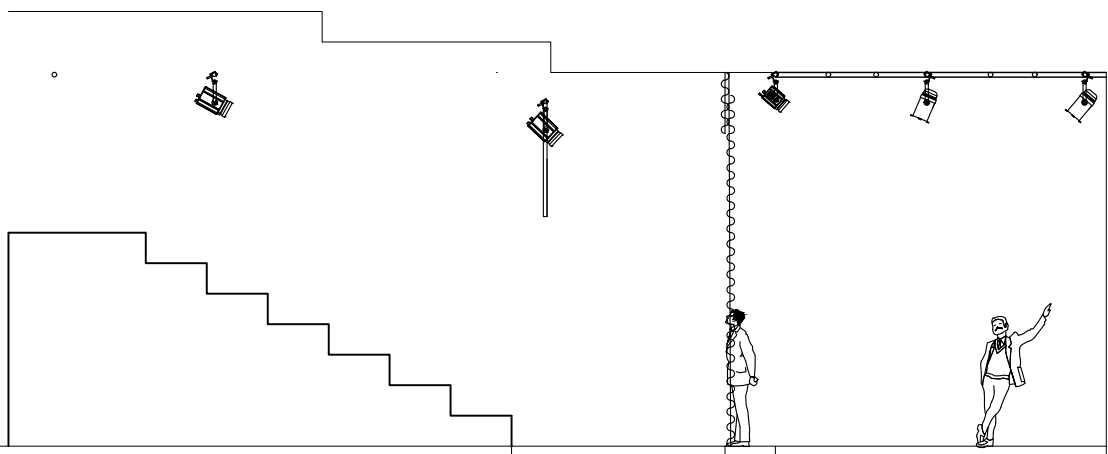

Communauté de communes Combrailles Sioule et Morge

Le Pont de Menat – 63440 Pouzol

04.73.85.53.72 – ccpm.culture@gmail.com

- bloc de puissance 12 circuits (avec branchement possible pour bloc supplémentaire – prise P17) / 6 circuits sous grill, 2 latéraux en salle (1 cour, 1 jardin), 4 à la face
- jeu d'orgues 12 / 24 ADB Mikado
- équipement lumière : 8 PC 1KW, 4 Fresnel 1kw, 5 pars 64 (cp62)
- système son adapté à la salle (pas de retours) = bloc ampli Blackline system controller (avec 2 amplis yamaha) sur le plateau / console mixage-son MG166cx en régie
- 1 micro-fil, 1 micro HF + 5 pieds de micro
- 6 longueurs de câbles XLR 3 broches M-F (longueur totale : environ 30 m)
- hauteur sous grill : 4,90m
- 4-5 pendrillons supplémentaires possibles (l:2m )
- équipement vidéo-projecteur + écran rétractable
- Capacité : 102 places assises sur gradins (rétractables) / scène au sol (tapis de danse)
- 2 loges équipées (miroir, lavabo...) / douches possibles dans le bâtiment (vestiaire sportif)

PLAN AU: 50ème La Passerelle PLAN Descripti

Format d'Impression : A3

Christian Dubet La Passerelle Pouzol DOC N° 1 DATE : 7 juin 2017 11:35:08

PLAN AU: 50ème

La Passerelle PLAN

Format d'Impression : A3

Christian Dubet La Passerelle Pouzol DOC N° 2 DATE : 7 juin 2017 11:35:08