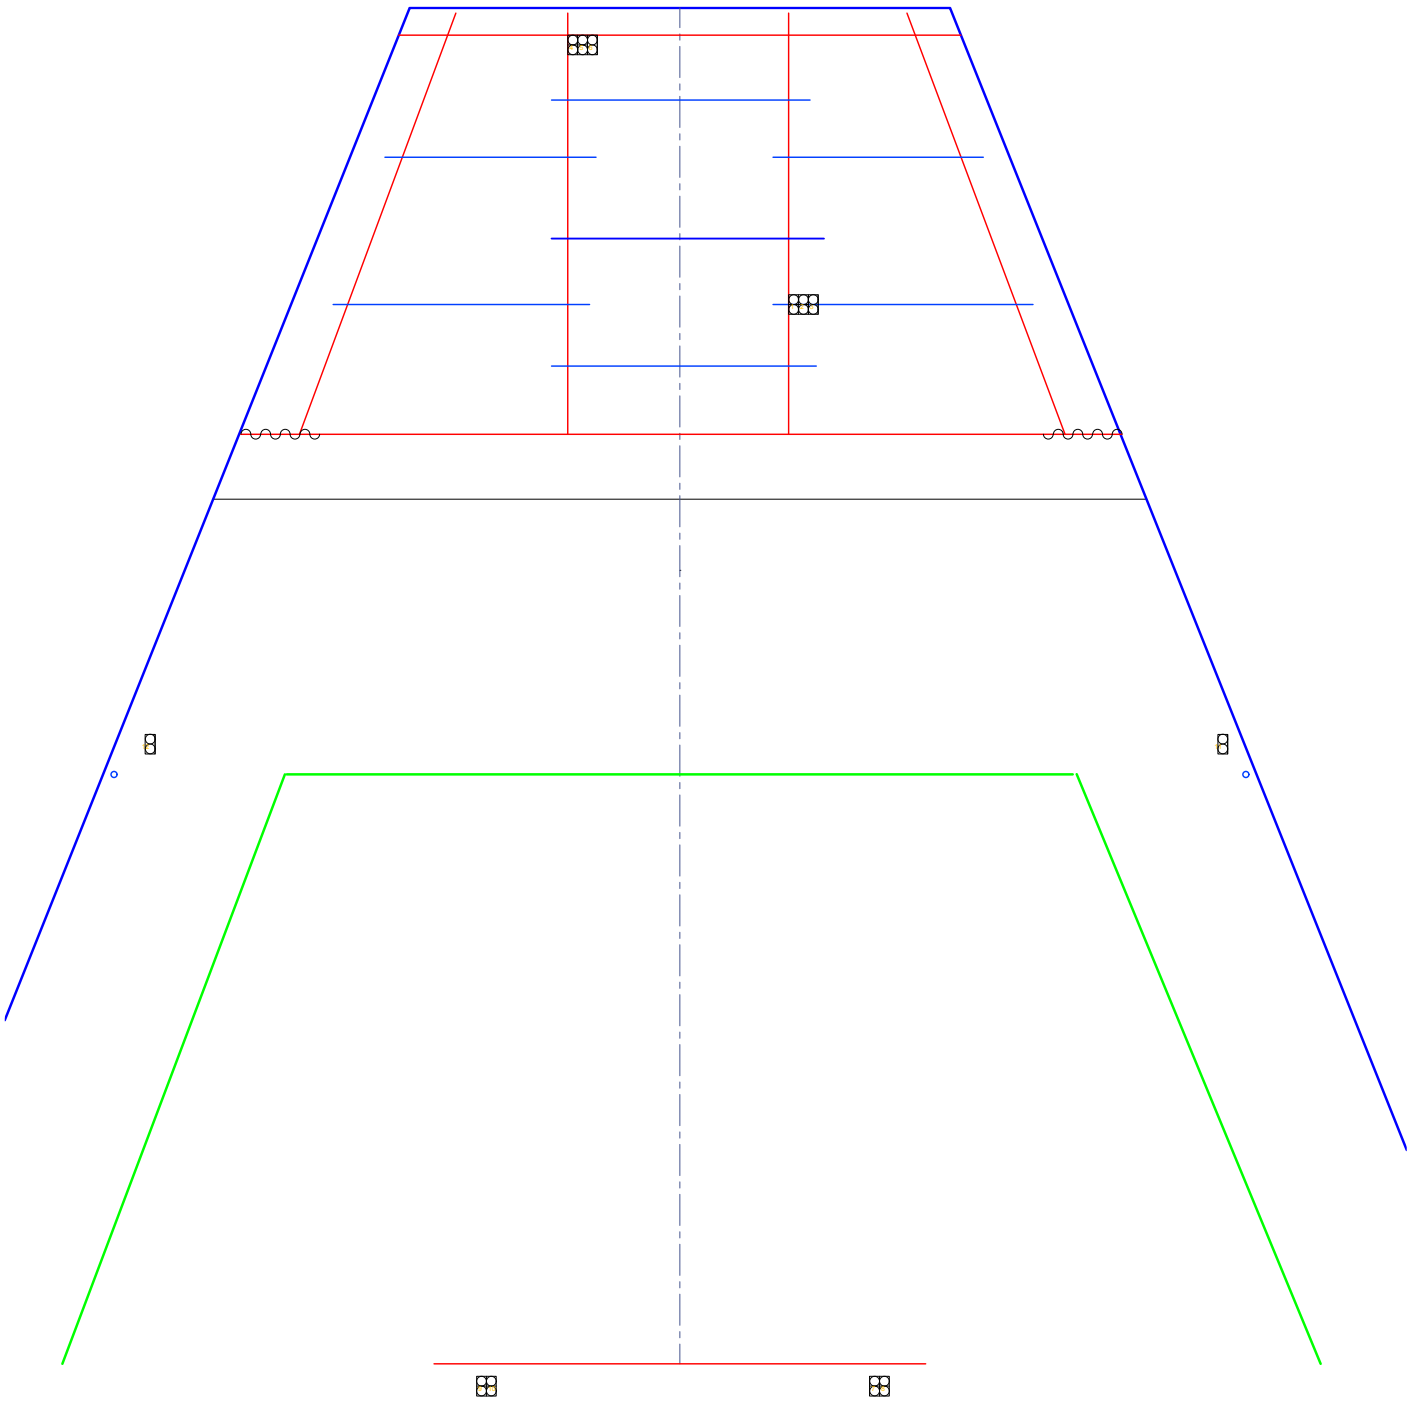

Communauté de communes Combrailles Sioule et Morge

Le Pont de Menat – 63440 Pouzol

04.73.85.53.72 – ccpm.culture@gmail.com

- bloc de puissance 12 circuits (avec branchement possible pour bloc supplémentaire – prise P17) / 6 circuits sous grill, 2 latéraux en salle (1 cour, 1 jardin), 4 à la face
- jeu d'orgues 12 / 24 ADB Mikado
- équipement lumière : 8 PC 1KW, 4 Fresnel 1kw, 5 pars 64 (cp62)
- système son adapté à la salle (pas de retours) = bloc ampli Blackline system controller (avec 2 amplis yamaha) sur le plateau / console mixage-son MG166cx en régie
- 1 micro-fil, 1 micro HF + 5 pieds de micro
- 6 longueurs de câbles XLR 3 broches M-F (longueur totale : environ 30 m)
- hauteur sous grill : 4,90m
- 4-5 pendrillons supplémentaires possibles (l:2m )
- équipement vidéo-projecteur + écran rétractable
- Capacité : 102 places assises sur gradins (rétractables) / scène au sol (tapis de danse)
- 2 loges équipées (miroir, lavabo...) / douches possibles dans le bâtiment (vestiaire sportif)

PLAN AU: 50ème La Passerelle PLAN Descripti

Format d'Impression : A3

Christian Dubet La Passerelle Pouzol DOC N° 1 DATE : 7 juin 2017 11:35:08

PLAN AU: 50ème

La Passerelle PLAN

Format d'Impression : A3

Christian Dubet La Passerelle Pouzol DOC N° 2 DATE : 7 juin 2017 11:35:08

PLAN AU: A3

COUPE Passerelle

Format d'Impression : A3

Christian Dubet La Passerelle Pouzol DOC N° 3 DATE : 7 juin 2017 11:35:08