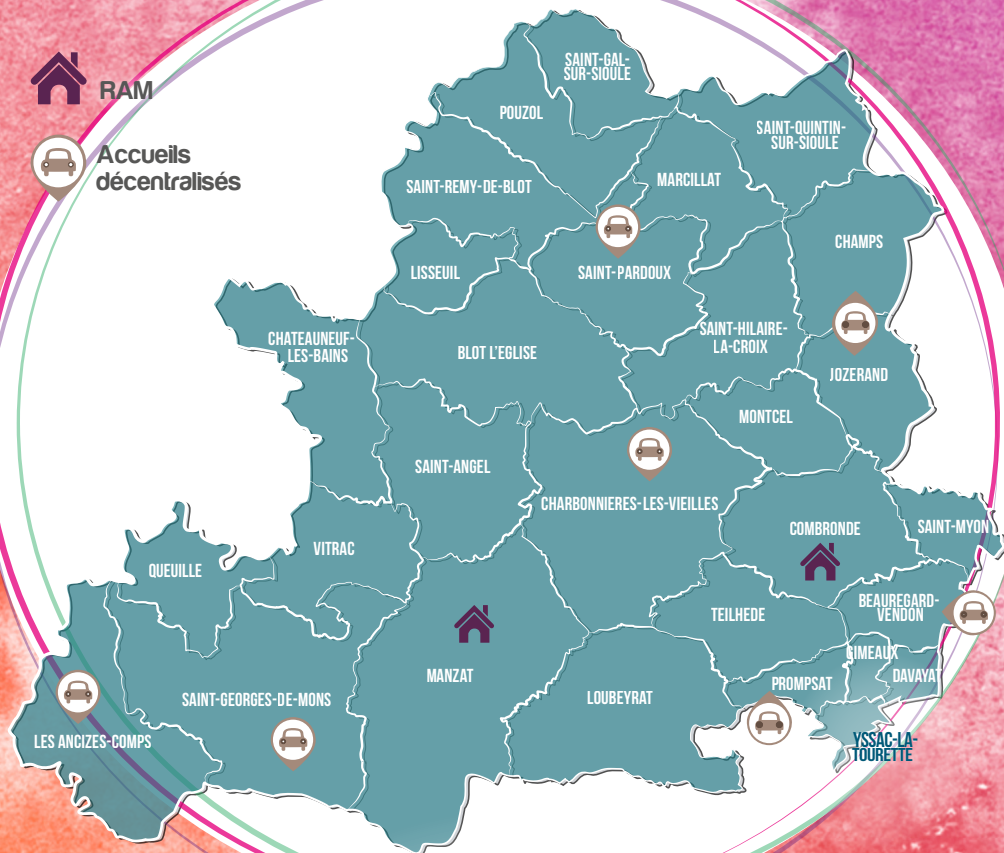

RAM

Accueils
décentralisés

IPNS / Ne pas jeter sur la voie publique

Création par le service communication de la Communauté de communes Combrailles, Sioule et Morge,
pour le Relais Assistants Maternels Parents Enfants. / Crédit photo et illustrations: CSM CC

Annonceur: Communauté de communes Combrailles, Sioule et Morge - 200 072 098 RCS - Manzat 63410