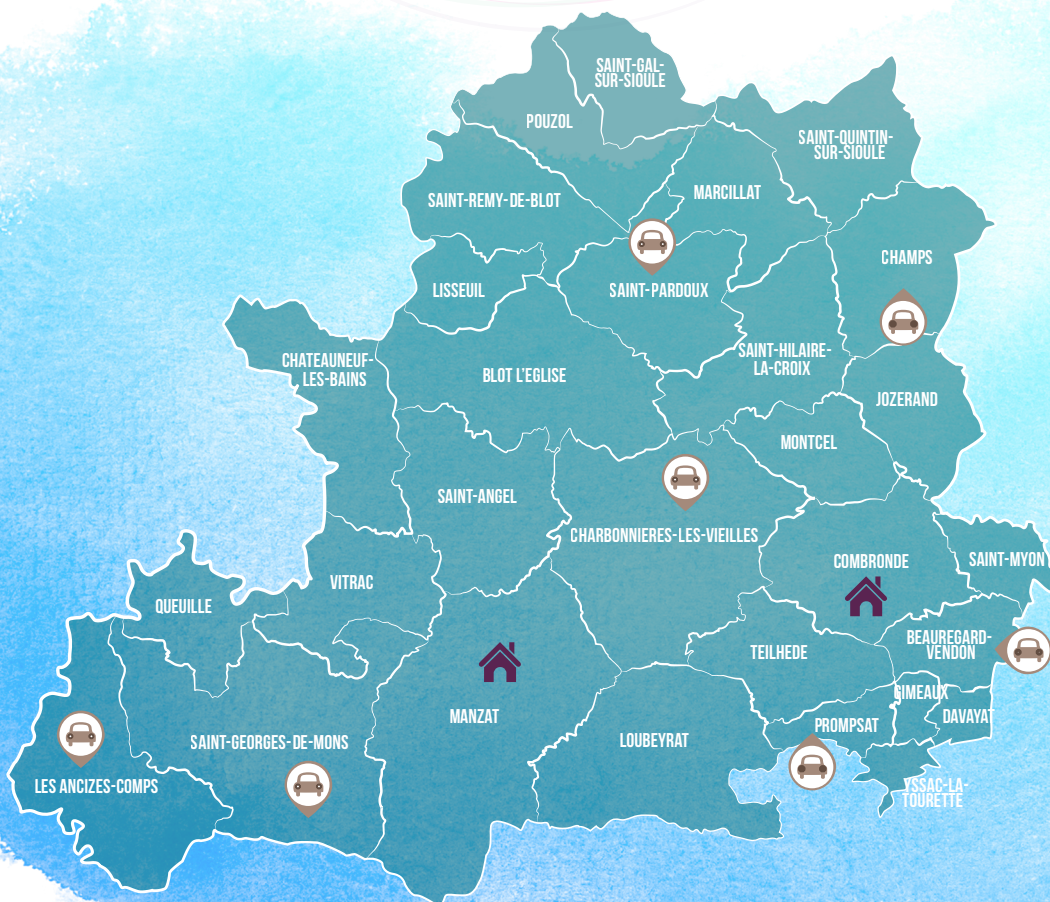

Combrailles,
Sioule & Morge
COMMUNAUTÉ DE COMMUNES

RELAIS PETITE ENFANCE

Bulle des p'tits combrailloux

santé
famille
retraite
services

PUY-DE-DÔME
LE DÉPARTEMENT

SITE DE COMBRONDE

Château des Capponi
Rue de l'Hôtel de Ville
63460 Combronde

Le vendredi, les ateliers sont proposés en rotation sur les communes de Champs, Prompsat et Saint-Pardoux.

Les ateliers d'éveil*

SITE DE MANZAT

Siège Communauté de communes
21-23 Rue Victor Mazuel
63410 Manzat